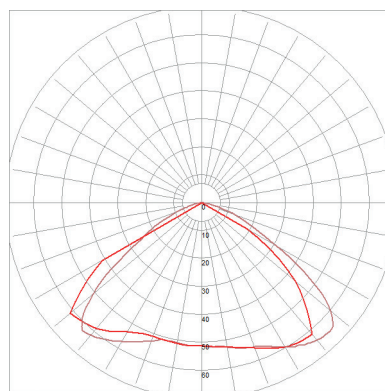

DONNÉES PHOTOMÉTRIQUES PHOTOMETRIC DATA

Flux 177,74 lm
(valeur indicative)
(indicative value)

Tc NA

CRI NA

Ampoule testée E14
Tested lamp Led filament
4 W
320 lumens
2700 K

CLASSIC ROUND SHADE

Flux 220,98 lm
(valeur indicative)
(indicative value)