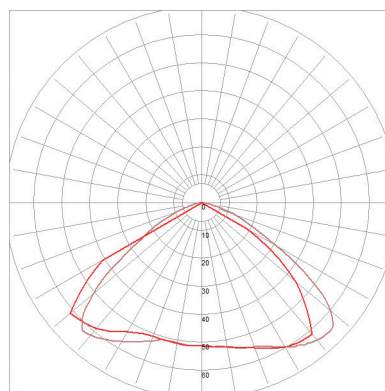

DONNÉES PHOTOMÉTRIQUES PHOTOMETRIC DATA

Flux 177,74 lm
(valeur indicative)
(indicative value)

Tc NA

CRI NA

Ampoule testée E14
Tested lamp **Led filament**
4 W
320 lumens
2700 K

**CLASSIC
ROUND SHADE**

Flux 220,98 lm
(valeur indicative)
(indicative value)

Tc NA

CRI NA

Ampoule testée E14
Tested lamp **Led filament**
4 W
320 lumens
2700 K

**CLASSIC
CONIC SHADE**