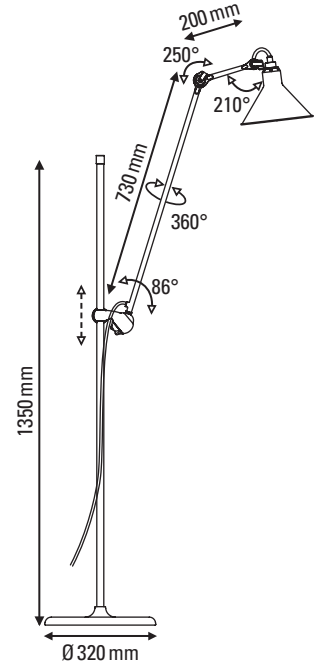

FICHE TECHNIQUE

TECHNICAL SHEET

LAMPADAIRE

FLOOR LAMP

Matériau Material	Acier Steel
Poids net Net weight	10,2 kg
Embase Base	Ø 320 mm
Réflecteur conseillé Recommended shade	Classic
Emballage Packaging	1460 x 470 x 390 mm
IP IP	20

Tension Voltage	220/240V
Classe Class	2
Watt Watt	15W
Type d'ampoule Bulb type	E14 LED
Lumens Lumens output	220,98 lm (valeur indicative) 220,98lm (indicative value)
Driver Driver	NA
Câble Wire	Tissu, longueur : 3200 mm Fabric, length : 3200 mm
Interrupteur Switch	Sur le câble On the cable
Distance interrupteur Switch distance	
Fiches Plug	C

CORPS BODY

Black

BL

COULEURS DES RÉFLECTEURS SHADES COLORS

Black

BL

Red

RED

Yellow

YELLOW

Blue

BLUE

Chrome

CH

White

WH

Frosted Glass
(Round shade only)

GL

Polycarbonate
(Round shade only)

PC

RÉFLECTEURS SHADES

Ø 140

Ø 210

White
Copper

WH-COP

Black
Copper

BL-COP

Copper

COP

Copper
White

COP-WH

Raw
Copper

COP-RAW

Raw Copper
White

COP-RAW-WH

Brass

BR

Gold
(Round shade only)

GOL