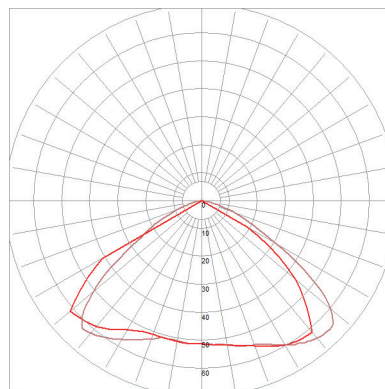

## FICHE TECHNIQUE TECHNICAL SHEET

DONNÉES PHOTOMÉTRIQUES PHOTOMETRIC DATA

**Flux** 177,74 lm  
(valeur indicative)  
(indicative value)

**Tc** NA

**CRI** NA

**Ampoule testée** E14  
Tested lamp **Led filament**  
4 W  
320 lumens  
2700 K

**CLASSIC  
ROUND SHADE**

**Flux** 220,98 lm  
(valeur indicative)  
(indicative value)

**Tc** NA

**CRI** NA

**Ampoule testée** E14  
Tested lamp **Led filament**  
4 W  
320 lumens  
2700 K

**CLASSIC  
CONIC SHADE**