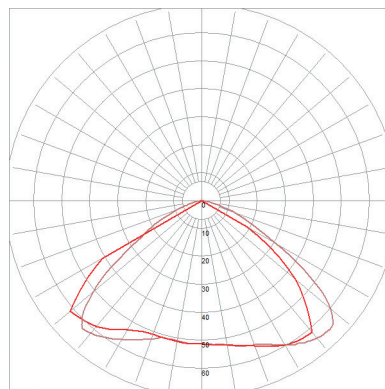

de Bernard-Albin Gras

FICHE TECHNIQUE TECHNICAL SHEET

DONNÉES PHOTOMÉTRIQUES PHOTOMETRIC DATA

Flux 177,74 lm
(valeur indicative)
(indicative value)

Tc NA

CRI NA

Ampoule testée E14
Tested lamp **Led filament**
4 W
320 lumens
2700 K

**CLASSIC
ROUND SHADE**

Flux 220,98 lm
(valeur indicative)
(indicative value)

Tc NA

CRI NA

Ampoule testée E14
Tested lamp **Led filament**
4 W
320 lumens
2700 K

**CLASSIC
CONIC SHADE**