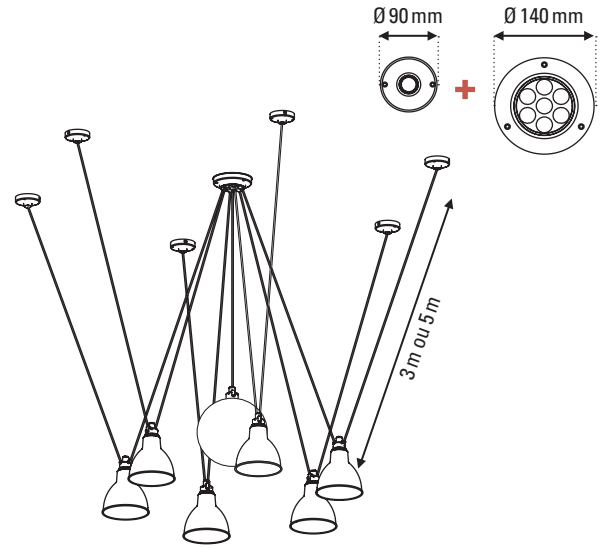

LES ACROBATES N°327

de Gras

FICHE TECHNIQUE TECHNICAL SHEET

SUSPENSION

PENDANT LAMP

Matériau Material	Fonte d'acier noir satin Black satin steel cast
Poids net Net weight	5,2 kg
Embase Base	Ø 90 mm + Ø 140 mm
Réflecteurs conseillés Recommended shades	Oculist / L / XL / GB Ø 175 / GB Ø 250
Emballage Packaging	
IP IP	20

Tension Voltage	220/240V
Classe Class	1
Watt Watt	(7 x) 23W
Type d'ampoule Bulb type	(7 x) E27 LED
Lumens Lumens output	408,45 lm (valeur indicative) 408,45 lm (indicative data)
Driver Driver	NA
Câble Wire	Tissu, longueur : 3 m ou 5 m Fabric, length : 3 m ou 5 m
Interrupteur Switch	NA
Fiches Plug	NA

DONNÉES PHOTOMÉTRIQUES PHOTOMETRIC DATA

Flux **536,21 lm**
(valeur indicative)
(indicative value)

Tc **NA**

CRI **NA**

Ampoule testée **E27**
Tested lamp **Led filament**
7 W
806 lumens
2700 K

LARGE
ROUND SHADE

Flux **640,77 lm**
(valeur indicative)
(indicative value)

Tc **NA**

CRI **NA**

Ampoule testée **E27**
Tested lamp **Led filament**
7 W
806 lumens
2700 K

LARGE
CONIC SHADE

Flux **416,28 lm**
(valeur indicative)
(indicative value)