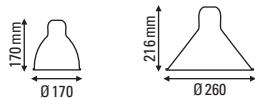

RÉFLECTEURS SHADES