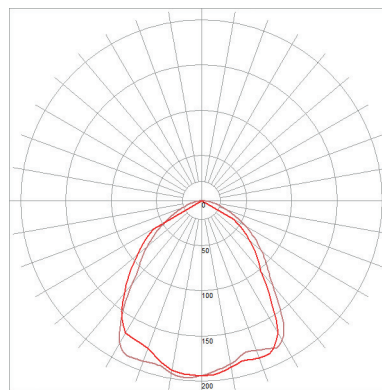

DONNÉES PHOTOMÉTRIQUES PHOTOMETRIC DATA

Flux **536,21 lm**
(valeur indicative)
(indicative value)

Tc **NA**

CRI **NA**

Ampoule testée **E27**
Tested lamp **Led filament**
7 W
806 lumens
2700 K

LARGE
ROUND SHADE

Flux **640,77 lm**
(valeur indicative)
(indicative value)

Tc **NA**

CRI **NA**

Ampoule testée **E27**
Tested lamp **Led filament**
7 W
806 lumens
2700 K

LARGE
CONIC SHADE

Flux **416,28 lm**
(valeur indicative)
(indicative value)

Tc **NA**

CRI **NA**

Ampoule testée **E27**
Tested lamp **Led filament**
7 W
806 lumens
2700 K

LARGE
OCULIST SHADE

LAMPE GRAS (XL)

de Bernard-Albin Gras

FICHE TECHNIQUE TECHNICAL SHEET

DONNÉES PHOTOMÉTRIQUES PHOTOMETRIC DATA

Flux **408,45 lm**
(valeur indicative)
(indicative value)

Tc **NA**

CRI **NA**

Ampoule testée **E27**
Tested lamp **Led filament**
7 W
806 lumens
2700 K

XL
ROUND SHADE

Flux **528,54 lm**
(valeur indicative)
(indicative value)