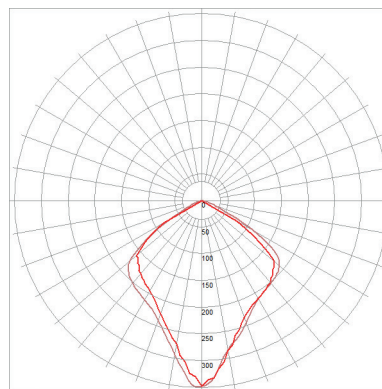

DONNÉES PHOTOMÉTRIQUES PHOTOMETRIC DATA

Flux **536,21 lm**
(valeur indicative)
(indicative value)

Tc **NA**

CRI **NA**

Ampoule testée **E27**
Tested lamp **Led filament**
7 W
806 lumens
2700 K

LARGE
ROUND SHADE

Flux **640,77 lm**
(valeur indicative)
(indicative value)

Tc **NA**

CRI **NA**

Ampoule testée **E27**
Tested lamp **Led filament**
7 W
806 lumens
2700 K

LARGE
CONIC SHADE

Flux **416,28 lm**
(valeur indicative)
(indicative value)

Tc **NA**

CRI **NA**

Ampoule testée **E27**
Tested lamp **Led filament**
7 W
806 lumens
2700 K

LARGE
OCULIST SHADE

LAMPE GRAS (XL)

de Bernard-Albin Gras

FICHE TECHNIQUE TECHNICAL SHEET

DONNÉES PHOTOMÉTRIQUES PHOTOMETRIC DATA

Flux **408,45 lm**
(valeur indicative)
(indicative value)

Tc **NA**

CRI **NA**

Ampoule testée **E27**
Tested lamp **Led filament**
7 W
806 lumens
2700 K

XL
ROUND SHADE

Flux **528,54 lm**
(valeur indicative)
(indicative value)