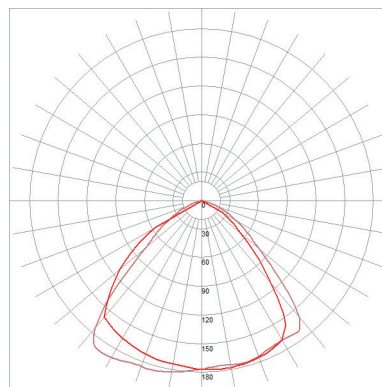

DONNÉES PHOTOMÉTRIQUES PHOTOMETRIC DATA

Flux **536,21 lm**
(valeur indicative)
(indicative value)

Tc **NA**

CRI **NA**

Ampoule testée **E27**
Tested lamp **Led filament**
7 W
806 lumens
2700 K

LARGE
ROUND SHADE

Flux **640,77 lm**
(valeur indicative)
(indicative value)

Tc **NA**

CRI **NA**

Ampoule testée **E27**
Tested lamp **Led filament**
7 W
806 lumens
2700 K

LARGE
CONIC SHADE

Flux **416,28 lm**
(valeur indicative)
(indicative value)

Tc **NA**

CRI **NA**

Ampoule testée **E27**
Tested lamp **Led filament**
7 W
806 lumens
2700 K

LARGE
OCULIST SHADE

LAMPE GRAS (XL)

de Bernard-Albin Gras

FICHE TECHNIQUE TECHNICAL SHEET

DONNÉES PHOTOMÉTRIQUES PHOTOMETRIC DATA

Flux **408,45 lm**
(valeur indicative)
(indicative value)

Tc **NA**

CRI **NA**

Ampoule testée **E27**
Tested lamp **Led filament**
7 W
806 lumens
2700 K

XL
ROUND SHADE

Flux **528,54 lm**
(valeur indicative)
(indicative value)