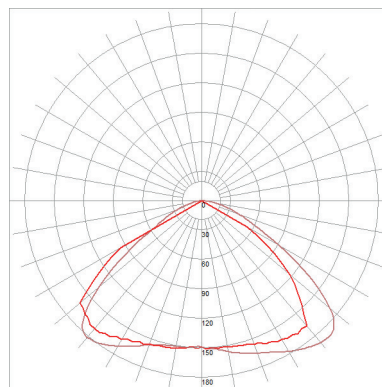

DONNÉES PHOTOMÉTRIQUES PHOTOMETRIC DATA

Flux **536,21 lm**
(valeur indicative)
(indicative value)

Tc **NA**

CRI **NA**

Ampoule testée **E27**
Tested lamp **Led filament**
7 W
806 lumens
2700 K

LARGE
ROUND SHADE

Flux **640,77 lm**
(valeur indicative)
(indicative value)

Tc **NA**

CRI **NA**

Ampoule testée **E27**
Tested lamp **Led filament**
7 W
806 lumens
2700 K

LARGE
CONIC SHADE

Flux **416,28 lm**
(valeur indicative)
(indicative value)

Tc **NA**

CRI **NA**

Ampoule testée **E27**
Tested lamp **Led filament**
7 W
806 lumens
2700 K

LARGE
OCULIST SHADE

LAMPE GRAS (XL)

de Bernard-Albin Gras

FICHE TECHNIQUE TECHNICAL SHEET

DONNÉES PHOTOMÉTRIQUES PHOTOMETRIC DATA

Flux **408,45 lm**
(valeur indicative)
(indicative value)

Tc **NA**

CRI **NA**

Ampoule testée **E27**
Tested lamp **Led filament**
7 W
806 lumens
2700 K

XL
ROUND SHADE

Flux **528,54 lm**
(valeur indicative)
(indicative value)