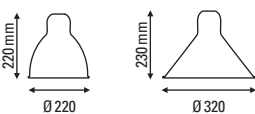

RÉFLECTEURS SHADES