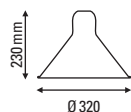

RÉFLECTEURS SHADES

COULEURS DES RÉFLECTEURS SHADES COLORS

Black

BL

Red

RED

Yellow

YELLOW

Blue

BLUE

Raw Copper

COP-RAW

Raw Copper White

COP-RAW-WH

Chrome (OC shade only)

CH

Brass (L shade only)

BRASS

Copper (L shade only)

COP

Black Copper (L shade only)

BL-COP

White Copper (L shade only)

WH-COP

Copper White (L shade only)

COP-WH