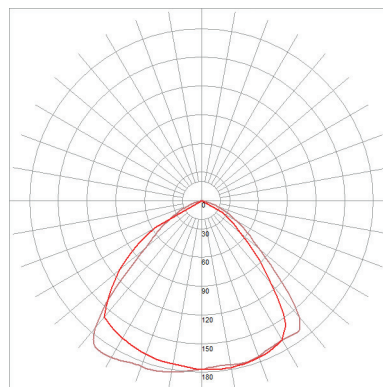

LARGE
ROUND SHADE

Flux **640,77 lm**
(valeur indicative)
(indicative value)

Tc **NA**

CRI **NA**

Ampoule testée **E27**
Tested lamp **Led filament**
7 W
806 lumens
2700 K

LARGE
CONIC SHADE

Flux **416,28 lm**
(valeur indicative)
(indicative value)

Tc **NA**

CRI **NA**

Ampoule testée **E27**
Tested lamp **Led filament**
7 W
806 lumens
2700 K

LARGE
OCULIST SHADE

LAMPE GRAS (XL)

de Bernard-Albin Gras

FICHE TECHNIQUE TECHNICAL SHEET

DONNÉES PHOTOMÉTRIQUES PHOTOMETRIC DATA

Flux **408,45 lm**
(valeur indicative)
(indicative value)

Tc **NA**

CRI **NA**

Ampoule testée **E27**
Tested lamp **Led filament**
7 W
806 lumens
2700 K

XL
ROUND SHADE

Flux **528,54 lm**
(valeur indicative)
(indicative value)

Tc **NA**

CRI **NA**

Ampoule testée **E27**
Tested lamp **Led filament**
7 W
806 lumens
2700 K

XL
CONIC SHADE