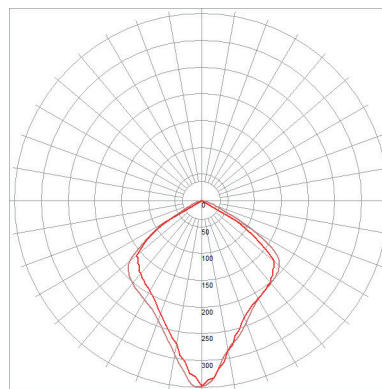

FICHE TECHNIQUE TECHNICAL SHEET

DONNÉES PHOTOMÉTRIQUES PHOTOMETRIC DATA

Flux **536,21 lm**
(valeur indicative)
(indicative value)

Tc **NA**

CRI **NA**

Ampoule testée **E27**
Tested lamp **Led filament**
7 W
806 lumens
2700 K

LARGE
ROUND SHADE

Flux **640,77 lm**
(valeur indicative)
(indicative value)

Tc **NA**

CRI **NA**

Ampoule testée **E27**
Tested lamp **Led filament**
7 W
806 lumens
2700 K

LARGE
CONIC SHADE

Flux **416,28 lm**
(valeur indicative)
(indicative value)

Tc **NA**

CRI **NA**

Ampoule testée **E27**
Tested lamp **Led filament**
7 W
806 lumens
2700 K

LARGE
OCULIST SHADE

LAMPE GRAS (XL)

de Bernard-Albin Gras

FICHE TECHNIQUE TECHNICAL SHEET

DONNÉES PHOTOMÉTRIQUES PHOTOMETRIC DATA

Flux **408,45 lm**
(valeur indicative)
(indicative value)

Tc **NA**

CRI **NA**

Ampoule testée **E27**
Tested lamp **Led filament**
7 W
806 lumens
2700 K

XL
ROUND SHADE

Flux **528,54 lm**
(valeur indicative)
(indicative value)