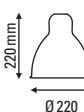

RÉFLECTEURS SHADES