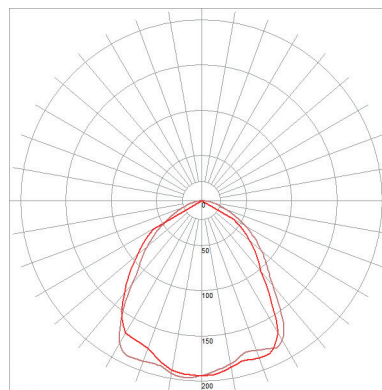

FICHE TECHNIQUE TECHNICAL SHEET

DONNÉES PHOTOMÉTRIQUES PHOTOMETRIC DATA

Flux **536,21 lm**
(valeur indicative)
(indicative value)

Tc **NA**

CRI **NA**

Ampoule testée **E27**
Tested lamp **Led filament**
7 W
806 lumens
2700 K

LARGE
ROUND SHADE

Flux **640,77 lm**
(valeur indicative)
(indicative value)

Tc **NA**

CRI **NA**

Ampoule testée **E27**
Tested lamp **Led filament**
7 W
806 lumens
2700 K

LARGE
CONIC SHADE

Flux **416,28 lm**
(valeur indicative)
(indicative value)

Tc **NA**

CRI **NA**

Ampoule testée **E27**
Tested lamp **Led filament**
7 W
806 lumens
2700 K

LARGE
OCULIST SHADE

LAMPE GRAS (XL)

de Bernard-Albin Gras

FICHE TECHNIQUE TECHNICAL SHEET

DONNÉES PHOTOMÉTRIQUES PHOTOMETRIC DATA

Flux **408,45 lm**
(valeur indicative)
(indicative value)

Tc **NA**

CRI **NA**

Ampoule testée **E27**
Tested lamp **Led filament**
7 W
806 lumens
2700 K

XL
ROUND SHADE

Flux **528,54 lm**
(valeur indicative)
(indicative value)