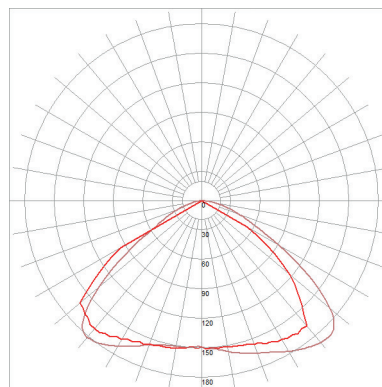

FICHE TECHNIQUE TECHNICAL SHEET

DONNÉES PHOTOMÉTRIQUES PHOTOMETRIC DATA

Flux **536,21 lm**
(valeur indicative)
(indicative value)

Tc **NA**

CRI **NA**

Ampoule testée **E27**
Tested lamp **Led filament**
7 W
806 lumens
2700 K

LARGE
ROUND SHADE

Flux **640,77 lm**
(valeur indicative)
(indicative value)

Tc **NA**

CRI **NA**

Ampoule testée **E27**
Tested lamp **Led filament**
7 W
806 lumens
2700 K

LARGE
CONIC SHADE

Flux **416,28 lm**
(valeur indicative)
(indicative value)

Tc **NA**

CRI **NA**

Ampoule testée **E27**
Tested lamp **Led filament**
7 W
806 lumens
2700 K

LARGE
OCULIST SHADE

LAMPE GRAS (XL)

de Bernard-Albin Gras

FICHE TECHNIQUE TECHNICAL SHEET

DONNÉES PHOTOMÉTRIQUES PHOTOMETRIC DATA