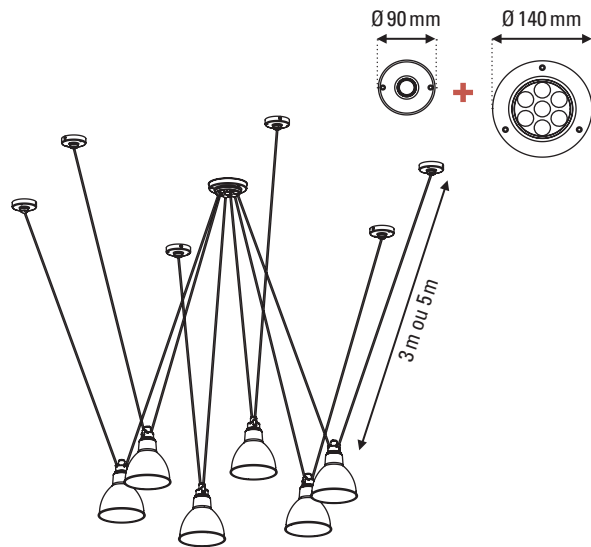

FICHE TECHNIQUE

TECHNICAL SHEET

SUSPENSION

PENDANT LAMP

Matériau Fonte d'acier noir satin
Material Black satin steel cast

Poids net 5 kg
Net weight

Embase Ø 90 mm + Ø 140 mm
Base

Réflecteurs conseillés Oculist / L / XL / GB Ø 175 / GB Ø 250
Recommended shades

Emballage 230 x 430 x 410 mm
Packaging

IP 20
IP

Tension 220/240V
Voltage

Classe 1
Class

Watt (6 x) 23W
Watt

Type d'ampoule (6 x) E27 LED
Bulb type

Lumens 408,45 lm (valeur indicative)
Lumens output 408,45 lm (indicative data)

Driver NA
Driver

Câble Tissu, longueur : 3 m ou 5 m
Wire Fabric, length : 3 m ou 5 m

Interrupteur NA
Switch

Fiches NA
Plug

CORPS BODY

Black

BL

RÉFLECTEURS SHADES

COULEURS DES RÉFLECTEURS SHADES COLORS

Black

BL

Red

RED

Yellow

YELLOW

Blue

BLUE

Raw Copper

COP-RAW

Raw Copper White

COP-RAW-WH

Chrome (OC shade only)

CH

Brass (L shade only)

BRASS

Copper (L shade only)

COP

Black Copper (L shade only)

BL-COP

White Copper (L shade only)

WH-COP

Copper White (L shade only)

COP-WH