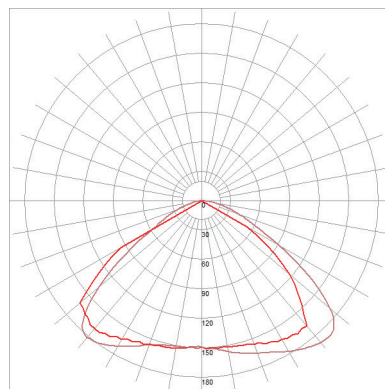

## FICHE TECHNIQUE TECHNICAL SHEET

DONNÉES PHOTOMÉTRIQUES PHOTOMETRIC DATA

**Flux** 536,21 lm  
(valeur indicative)  
(indicative value)

**Tc** NA

**CRI** NA

**Ampoule testée** E27  
Tested lamp Led filament  
7 W  
806 lumens  
2700 K

**LARGE  
ROUND SHADE**

**Flux** 640,77 lm  
(valeur indicative)  
(indicative value)

**Tc** NA

**CRI** NA

**Ampoule testée** E27  
Tested lamp Led filament  
7 W  
806 lumens  
2700 K

**LARGE  
CONIC SHADE**

**Flux** 416,28 lm  
(valeur indicative)  
(indicative value)

**Tc** NA

**CRI** NA

**Ampoule testée** E27  
Tested lamp Led filament  
7 W  
806 lumens  
2700 K

**LARGE  
OCULIST SHADE**