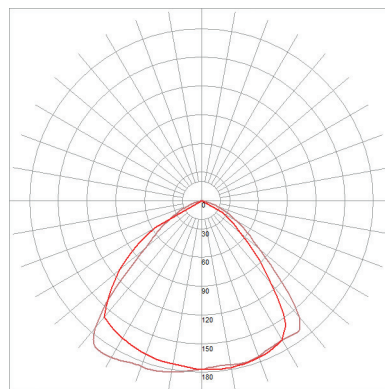

**LARGE  
ROUND SHADE**

**Flux** 640,77 lm  
(valeur indicative)  
(indicative value)

**Tc** NA

**CRI** NA

**Ampoule testée** E27  
Tested lamp Led filament  
7 W  
806 lumens  
2700 K

**LARGE  
CONIC SHADE**

**Flux** 416,28 lm  
(valeur indicative)  
(indicative value)

**Tc** NA

**CRI** NA

**Ampoule testée** E27  
Tested lamp Led filament  
7 W  
806 lumens  
2700 K

**LARGE  
OCULIST SHADE**

## FICHE TECHNIQUE TECHNICAL SHEET

DONNÉES PHOTOMÉTRIQUES PHOTOMETRIC DATA

**Flux** **408,45 lm**  
(valeur indicative)  
(indicative value)

**Tc** **NA**

**CRI** **NA**

**Ampoule testée** **E27**  
Tested lamp **Led filament**  
**7 W**  
**806 lumens**  
**2700 K**

**XL**  
**ROUND SHADE**

**Flux** **528,54 lm**  
(valeur indicative)  
(indicative value)

**Tc** **NA**

**CRI** **NA**

**Ampoule testée** **E27**  
Tested lamp **Led filament**  
**7 W**  
**806 lumens**  
**2700 K**