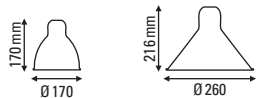

RÉFLECTEURS SHADES

COULEURS DES RÉFLECTEURS SHADES COLORS

Black

BL

Red

RED

Yellow

YELLOW

Blue

BLUE

Raw Copper

COP-RAW

Raw Copper White

COP-RAW-WH

Chrome
(OC shade only)

CH

Brass
(L shade only)

BRASS

Copper
(L shade only)

COP

Black Copper
(L shade only)

BL-COP

White Copper
(L shade only)

WH-COP

Copper White
(L shade only)

COP-WH