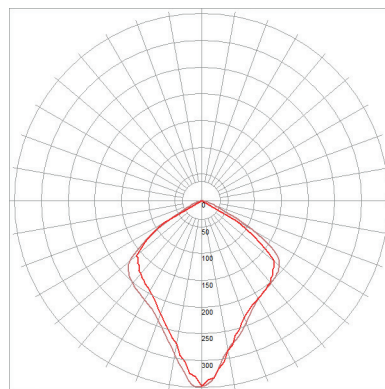

## FICHE TECHNIQUE TECHNICAL SHEET

DONNÉES PHOTOMÉTRIQUES PHOTOMETRIC DATA

**Flux** 536,21 lm  
(valeur indicative)  
(indicative value)

**Tc** NA

**CRI** NA

**Ampoule testée** E27  
Tested lamp Led filament  
7 W  
806 lumens  
2700 K

**LARGE  
ROUND SHADE**

**Flux** 640,77 lm  
(valeur indicative)  
(indicative value)

**Tc** NA

**CRI** NA

**Ampoule testée** E27  
Tested lamp Led filament  
7 W  
806 lumens  
2700 K

**LARGE  
CONIC SHADE**

**Flux** 416,28 lm  
(valeur indicative)  
(indicative value)

**Tc** NA

**CRI** NA

**Ampoule testée** E27  
Tested lamp Led filament  
7 W  
806 lumens  
2700 K

**LARGE  
OCULIST SHADE**