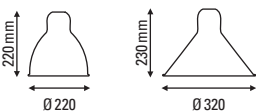

RÉFLECTEURS SHADES

COULEURS DES RÉFLECTEURS SHADES COLORS

Black

BL

Red

RED

Yellow

YELLOW

Blue

BLUE

Raw Copper

COP-RAW

Raw Copper White

COP-RAW-WH

Chrome
(OC shade only)

CH

Brass
(L shade only)

BRASS

Copper
(L shade only)

COP

Black Copper
(L shade only)

BL-COP

White Copper
(L shade only)

WH-COP

Copper White
(L shade only)

COP-WH