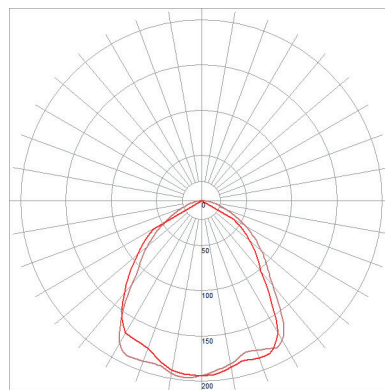

## FICHE TECHNIQUE TECHNICAL SHEET

DONNÉES PHOTOMÉTRIQUES PHOTOMETRIC DATA

**Flux** 536,21 lm  
(valeur indicative)  
(indicative value)

**Tc** NA

**CRI** NA

**Ampoule testée** E27  
Tested lamp Led filament  
7 W  
806 lumens  
2700 K

**LARGE  
ROUND SHADE**

**Flux** 640,77 lm  
(valeur indicative)  
(indicative value)

**Tc** NA

**CRI** NA

**Ampoule testée** E27  
Tested lamp Led filament  
7 W  
806 lumens  
2700 K

**LARGE  
CONIC SHADE**

**Flux** 416,28 lm  
(valeur indicative)  
(indicative value)

**Tc** NA

**CRI** NA

**Ampoule testée** E27  
Tested lamp Led filament  
7 W  
806 lumens  
2700 K

**LARGE  
OCULIST SHADE**

## FICHE TECHNIQUE TECHNICAL SHEET

DONNÉES PHOTOMÉTRIQUES PHOTOMETRIC DATA

**Flux** **408,45 lm**  
(valeur indicative)  
(indicative value)

**Tc** **NA**

**CRI** **NA**

**Ampoule testée** **E27**  
Tested lamp **Led filament**  
**7 W**  
**806 lumens**  
**2700 K**