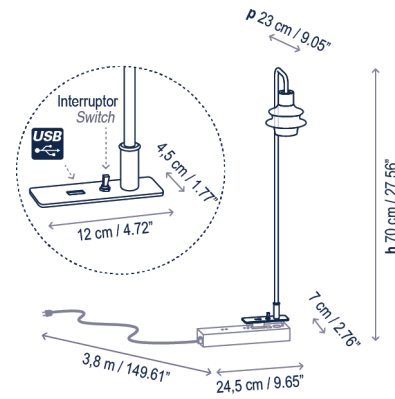

Drip/Drop M/70

Diseño / Design:
Christophe Mathieu / 2017

Tipología: Mesa
Typology: Table Lamp

Ambiente: Interior
Environment: Indoor

Descripción técnica / Technical description:

(Drip) Peso Neto / Net Weight: 1,73 kg
(Drop) Peso Neto / Net Weight: 1,62 kg

1 Caja/Box | 31 x 108 x 31 cm | 0,1038 m³
(Drip) Peso bruto / Gross Weight: 3,50 kg
(Drop) Peso bruto / Gross Weight: 3,52 kg

Materiales: Aluminio, Hierro,
Vidrio borosilicato / Policarbonato
Materials: Aluminum, Iron,
Borosilicate glass / Polycarbonate

Acabado estructura color ébano negro
Structure finish: ebony black

Brazo fijo
Fixed arm

Interruptor y entrada conector USB en la base
Switch and USB port located on the base

Con interruptor
With switch

USB: 5V 1A