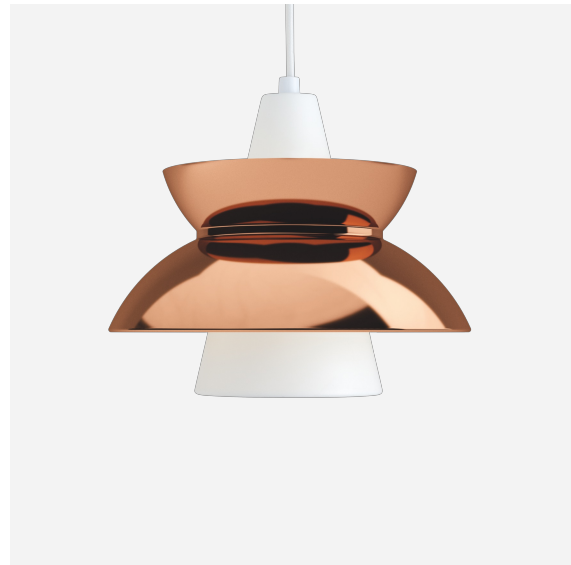

# DOO-WOP

The fixture primarily provides a downward directed soft light by means of the white lacquered inner conical reflector. The outer reflector, the main shade, contributes to directing the light up- and downwards, while at the same time spreading the soft diffused light. The inside of the main shade is illuminated through an opening in the inner conical reflector.

### Materials

Shade: Spun aluminium, brass, or copper. Suspension: Spun aluminium. Struts: Stainless steel.

## Material

Schirm: gezoogenes Aluminium oder Messing, Dicke: 2 mm, Innenseite: weiße Pulverbeschichtung für eine bessere Lichtverteilung  
Innenkegel aus gezoogenem Aluminium, Dicke: 2 mm, weiß, pulverbeschichtet  
Fassung: Porzellan, E27 für A-19-Lampen mit mattierter Hülle  
Baldachin: Kegel mit einem Durchmesser von 5,3 Zoll und einer Höhe von 0,9 Zoll aus gezoogenem Aluminium  
Kabel: Textil, weiß, 3 m (Europa), PVC-beschichtet, 12 ft (USA)