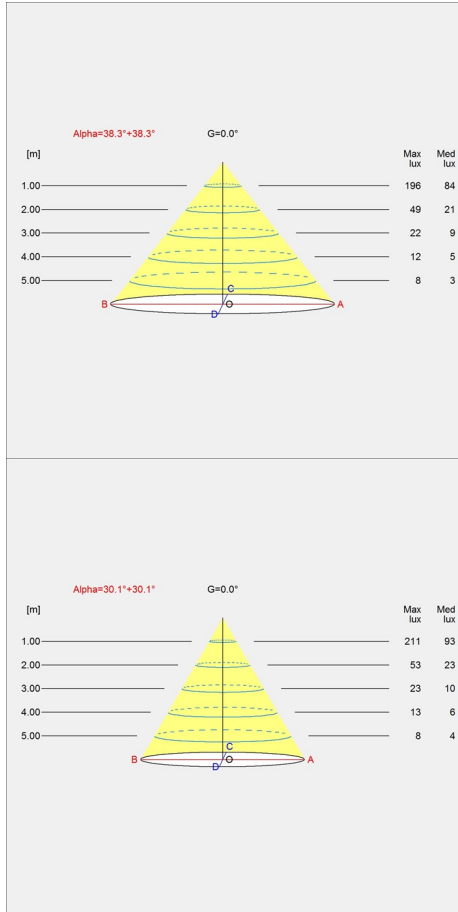

## Material

Schirm: gezoogenes Aluminium oder Messing, Dicke: 2 mm, Innenseite: weiße Pulverbeschichtung für eine bessere Lichtverteilung  
Innenkegel aus gezoogenem Aluminium, Dicke: 2 mm, weiß, pulverbeschichtet  
Fassung: Porzellan, E27 für A-19-Lampen mit mattierter Hülle  
Baldachin: Kegel mit einem Durchmesser von 5,3 Zoll und einer Höhe von 0,9 Zoll aus gezoogenem Aluminium  
Kabel: Textil, weiß, 3 m (Europa), PVC-beschichtet, 12 ft (USA)

## Weight

Min: 1.008 kg Max: 1.829 kg

---

# Light distribution diagrams

Cartesian

Isolux

Polar