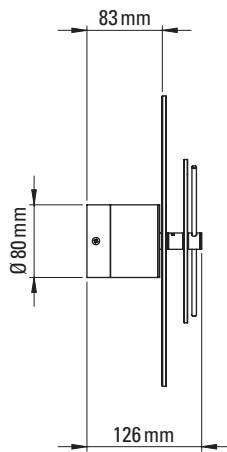

## FICHE TECHNIQUE TECHNICAL SHEET

APPLIQUE

WALL LAMP

**Matériaux** **Acier, aluminium, verre**  
Materials Steel, aluminium, glass

**Poids net** **1,2kg**  
Net weight

**Emballage** **320 x 320 x 185 mm**  
Packaging

**IP** **20**  
IP

**Tension** **220/240V**  
Voltage

**Classe** **1**  
Class

**Watt** **5W**  
Watt

**Source** **INTEGRATED LED 2700K**  
Source **Non dimmable**

**Lumens** **135 lm**  
Lumens output

**Driver** **Driver fourni intégré (49x27x20 mm)**  
Driver **300 mA / 12-21V**  
Integrated driver supplied (49x27x20 mm)  
300 mA / 12-21V

**Câble** **NA**  
Wire

**Interrupteur** **NA**  
Switch

**Fiches** **NA**  
Plug

**FINITION** FINISH

**Black**

BL

## FICHE TECHNIQUE TECHNICAL SHEET

APPLIQUE

WALL LAMP

**Matériaux** **Acier, aluminium, verre**  
Materials Steel, aluminium, glass

**Poids net** **1,5 kg**  
Net weight

**Emballage** **400 x 400 x 200 mm**  
Packaging