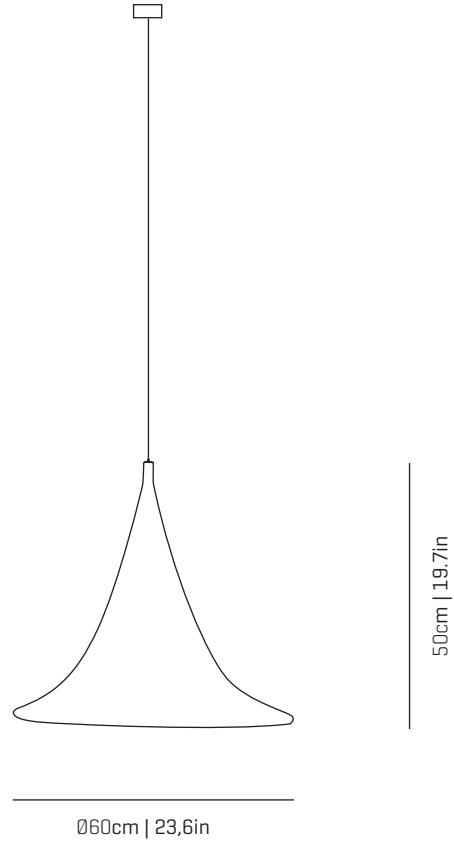

a

emotional light

cabana collection

ref. CB04

CB04

CB04G

MATERIALS & COMPONENTS | MATERIALES & COMPONENTES

LAMP SHADE | TULIPA

3D Knit | Punto 3D
One color to choose | Un color a elegir

NA

AE

BG

CANOPY AND CABLE

FLORÓN Y CABLE

Steel painted in black
Acero pintado en negro

Black cable
Cable negro

Standard: 150cm | 59,1in
Length/largo customizable
120V: 200cm | 78,7in

RECOMMENDED BULBS

BOMBILLAS RECOMENDADAS

230V - 50Hz

E27 LED OPAL - Max. 3x12 W
1521 lm recommended bulbs

120V - 60Hz

E27 LED OPAL - Max. 3x12 W
1521 lm recommended bulbs

OTHER DATA | OTROS DATOS

NET WEIGHT

PESO NETO
1,5 kg | 3,3lb

PACKAGING

EMBALAJE
71x71x16cm | 28x28x6,3in
2,5kg | 5,5lb

ELECTRICAL FEATURES

CARACTERÍSTICAS ELÉCTRICAS

CERTIFICATIONS

CERTIFICACIONES