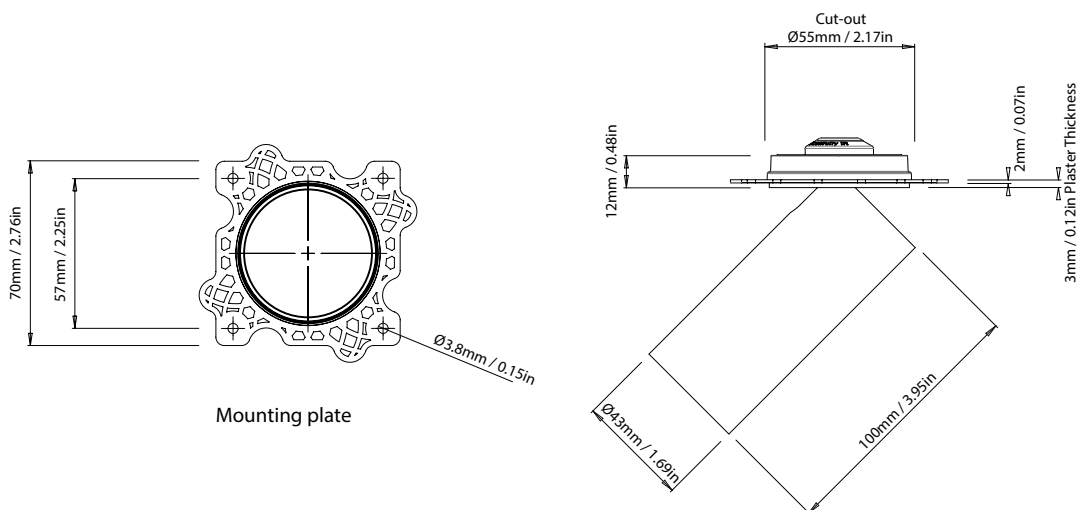

cloud mini trimless origin