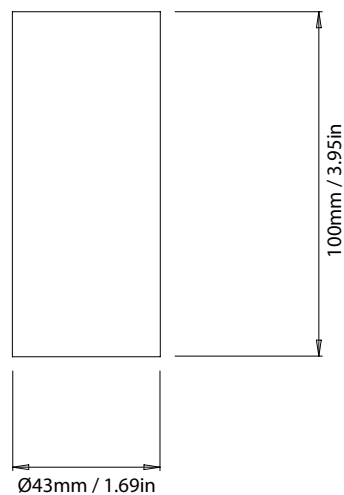

cloud mini fixed origin