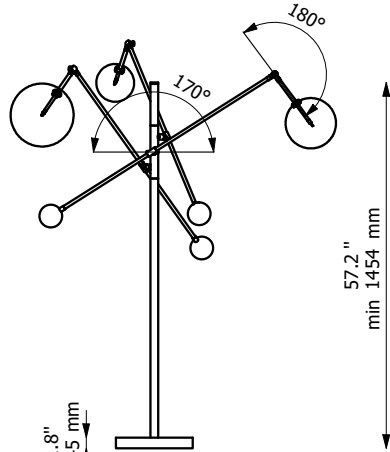

### GLASS LAMPSHADES

Ø 250 mm / Ø 9.8"

Ø 200 mm / Ø 7.9"

Ø 150 mm / Ø 5.9"

Borosilicate Transparent Glass

### WEIGHT

22.8 kg / 50.3 lb

### FINISHES

LBB / Lacquered Burnished Brass

BGM / Black Gunmetal

PN / Polished Nickel

48.5"  
1233 mm

1.8"  
45 mm

Ø12.0"  
Ø305 mm

50.9"  
1293 mm

57.2"  
min 1454 mm

SCHWUNG