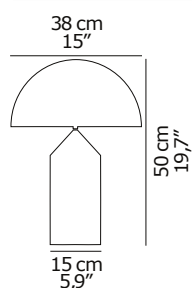

DIMENSIONI/DIMENSIONS

MATERIALI/MATERIALS

metallo
metal

COLORE /COLORS

esterno nickel nero satinato/external satin black nickel
interno bianco/inner white

SORGENTI/BULBS

2 x max 75 W - E27 (halo)
2 x max 12 W - E27 (LED)

fornita con lampadina
equipped with bulb

MARCHI/MARKS

INFORMAZIONI AGGIUNTIVE / FURTHER INFORMATION

classe II
class II

cavo nero
black cable

dimmer universale nero
black universal dimmer

Lampade alogene/Halogen lamp
40-250W (220-240V)
10-150W (100-127V)
Lampade LED/LED lamps
4-100W (220-240V)
4-100W (100-127V)

IMBALLO/PACKAGING

Riflettore/Reflector

dim/dim. 45x45x25 cm / 17,7"x17,7"x9,8"
volume/volume 0,0506 m³ / 1,78 ft³
peso/weight 2 kg / 4,40 lb

Base/Base

dim/dim. 22x22x47 cm / 8,7"x8,7"x18,5"
volume/volume 0,0227 m³ / 0,80 ft³
peso/weight 2,5 kg / 5,51 lb