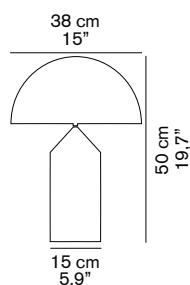

DIMENSIONI/DIMENSIONS

MATERIALI/MATERIALS

metallo
metal

COLORE/COLORS

esterno nero /external black	RAL9005
interno bianco/inner white	RAL9003
esterno oro satinato/external satin gold	
interno bianco/inner white	RAL9003
bronzo satinato/satin bronze	

SORGENTI/BULBS

2 x max 75 W - E27

fornita senza lampadina
equipped without bulb

MARCHI/MARKS

INFORMAZIONI AGGIUNTIVE/ FURTHER INFORMATION

classe II
class II

cavo nero
black cable

dimmer universale nero
black universal dimmer

Lampade alogene/Halogen lamp
40-250W (220-240V)
10-150W (100-127V)
Lampade LED/LED lamps
4-100W (220-240V)
4-100W (100-127V)

classe energetica: A', A, B, C, D
energy class: A', A, B, C, D

IMBALLO/PACKAGING

Riflettore/Reflector

dim./dim. 45x45x25 cm / 17,7"x17,7"x9,8"
volume/volume 0,0506 m³ / 1,78 ft³
peso/weight 2 kg / 4,40 lb

Base/Base

dim./dim. 22x22x47 cm / 8,7"x8,7"x18,5"
volume/volume 0,0227 m³ / 0,80 ft³
peso/weight 2,5 kg / 5,51 lb