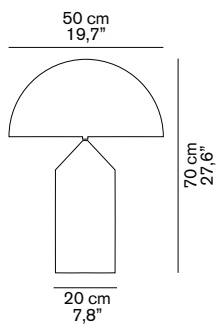

DIMENSIONI/DIMENSIONS

MATERIALI/MATERIALS

metallo
metal

COLORE/COLORS

bianco/white	RAL9003
esterno nero/external black	RAL9005
interno bianco/inner white	RAL9003
esterno oro satinato/external satin gold	
interno bianco/inner white	RAL9003
bronzo satinato/satin bronze	

SORGENTI/BULBS

2 x max 100 W - E27

fornita senza lampadina
equipped without bulb

MARCHI/MARKS

INFORMAZIONI AGGIUNTIVE/ FURTHER INFORMATION

classe I
class I

dimmer universale nero
black universal dimmer

Lampade alogene/Halogen lamp
40-250W (220-240V)
10-150W (100-127V)
Lampade LED/LED lamps
4-100W (220-240V)
4-100W (100-127V)

cavo nero
black cable

classe energetica: A+, A, B, C, D
energy class: A+, A, B, C, D

IMBALLO/PACKAGING

Riflettore/Reflector

dim./dim. 58x58x35 cm/22,8"x22,8"x13,8"
volume/volume 0,117 m³/4,13 ft³
peso/weight 2,5 kg/5,51 lb

Base/Base

dim./dim. 32x32x86 cm/12,6"x12,6"x33,9"
volume/volume 0,088 m³/3,11 ft³
peso/weight 6,5 kg/14,33 lb

TIPOLOGIA/TYPE

interno - lampada da tavolo
indoor - table lamp

CURVA FOTOMETRICA/ PHOTOMETRIC CURVE