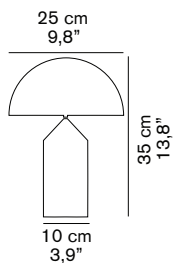

DIMENSIONI/DIMENSIONS

MATERIALI/MATERIALS

metallo
metal

COLORE/COLORS

esterno nero/external black	RAL9005
interno bianco/inner white	RAL9003
esterno oro satinato/external satin gold	
interno bianco/inner white	RAL9003
bronzo satinato/satin bronze	

SORGENTI/BULBS

2 x max 40 W - E14

fornita senza lampadina
equipped without bulb

Nota: è possibile utilizzare lampadine LED a disponibili sul mercato
senza alcun cambiamento o modifica relativamente al prodotto standard.

Note: lamp compatible with LED bulbs (according to the market
availability and without changes to the standard product)

MARCHI/MARKS

INFORMAZIONI AGGIUNTIVE/ FURTHER INFORMATION

classe II
class II

cavo nero
black cable

interruttore on/off nero
black on/off switch

classe energetica: A+, A, B, C, D
energy class: A+, A, B, C, D

IMBALLO/PACKAGING

Riflettore/Reflector

dim./dim. 32x32x17 cm / 12,6"x12,6"x6,7"
volume/volume 0,0174 m³ / 0,61 ft³
peso/weight 1 kg / 2,2 lb

Base/Base

dim./dim. 18x18x38 cm / 7,1"x7,1"x14,9"
volume/volume 0,0123 m³ / 0,43 ft³
peso/weight 1,5 kg / 3,3 lb