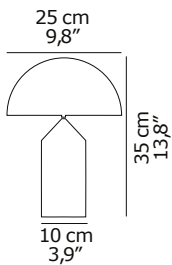

Base/Base

dim./dim. 18x18x38 cm / 7,1"x7,1"x14,9"
volume/volume 0,0123 m³ / 0,43 ft³
peso/weight 1,5 kg / 3,3 lb

TIPOLOGIA/TYPE

interno - lampada da tavolo
indoor - table lamp

CURVA FOTOMETRICA/ PHOTOMETRIC CURVE

DIMENSIONI/DIMENSIONS

MATERIALI/MATERIALS

metallo
metal

COLORE /COLORS

esterno nickel nero satinato/external satin black nickel
interno bianco/inner white

SORGENTI/BULBS

2 x max 40 W - E14

 fornita senza lampadina
equipped without bulb

Base/Base

dim/dim 18x18x38 cm / 7,1"x7,1"x14,9"
volume/volume 0,0123 m³ / 0,43 ft³
peso/weight 1,5 kg / 3,3 lb

TPOLOGIA/TYPE

interno - lampada da tavolo
indoor - table lamp

CURVA FOTOMETRICA/ PHOTOMETRIC CURVE

Riflettore/Reflector

dim./dim. 45x45x25 cm / 17,7"x17,7"x9,8"
volume/volume 0,0506 m³ / 1,78 ft³
peso/weight 2 kg / 4,40 lb

Base/Base

dim./dim. 22x22x47 cm / 8,7"x8,7"x18,5"
volume/volume 0,0227 m³ / 0,80 ft³
peso/weight 2,5 kg / 5,51 lb