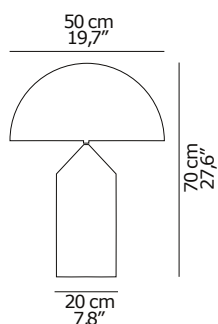

DIMENSIONI/DIMENSIONS

MATERIALI/MATERIALS

metallo
metal

COLORE /COLORS

esterno nickel nero satinato/external satin black nickel
interno bianco/inner white

SORGENTI/BULBS

2 x max 100 W - E27 (halo)
2 x max 50 W - E27 (LED)

fornita con lampadina
equipped with bulb

MARCHI/MARKS

INFORMAZIONI AGGIUNTIVE/ FURTHER INFORMATION

classe I
class I

dimmer universale nero
black universal dimmer

Lampade alogene/Halogen lamp
40-250W (220-240V)
10-150W (100-127V)
Lampade LED/LED lamps
4-100W (220-240V)
4-100W (100-127V)

cavo nero
black cable

IMBALLO/PACKAGING

Riflettore/Reflector

dim/dim 58x58x35 cm/22,8"x22,8"x13,8"
volume/volume 0,117 m³/4,13 ft³
peso/weight 2,5 kg/5,51 lb

Base/Base

dim/dim 32x32x86 cm/12,6"x12,6"x33,9"
volume/volume 0,088 m³/3,11 ft³
peso/weight 6,5 kg/14,33 lb

TIPOLOGIA/TYPE

interno - lampada da tavolo
indoor - table lamp

CURVA FOTOMETRICA/ PHOTOMETRIC CURVE