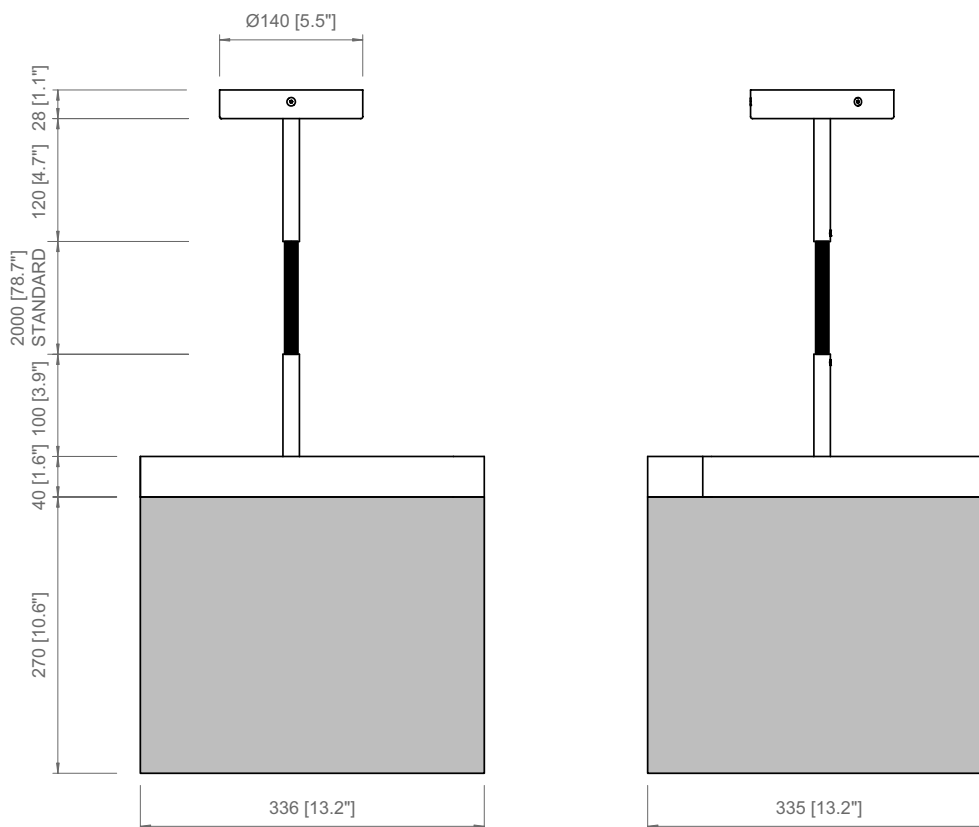

Tessuto nero
Black fabric

TA

Pulsante a tre intensità sulla base (100 - 70 - 30%)
Three step push switch on the base (100 - 70 - 30%)

H: 2000 mm
H: 78.7"

SO

L: 2000 mm
L: 78.7"

FONTE LUMINOSA / LIGHT SOURCE**220-240V**

○ Custom LED

1 x 12W
Custom LED
Emissione / Light emission: 1.800 Lm
3.000 K; CRI: >90
IP20

□ Arcipelago TA

110V

○ Custom LED

1 x 12W
Custom LED
Light emission: 1.800 Lm
3.000 K; CRI: >90
IP20

PRODOTTO / PRODUCT IMBALLI / PACKAGING

<p>Peso-Weight 7 kg / 15.4 lbs</p>	<p>Box 1 L: 380 mm / 14.9" P-W: 420 mm / 16.5" H: 480 mm / 18.9" Peso-Weight: 6 kg / 13.2 lbs</p>
---	--

PRODOTTO / PRODUCT **IMBALLI / PACKAGING**

<p>Peso-Weight 5 kg / 11 lbs</p>	<p>Box 1 L: 410 mm / 16.1" P-W: 410 mm / 16.1" H: 610 mm / 24" Peso-Weight: 8 kg / 17.6 lbs</p>
---	--