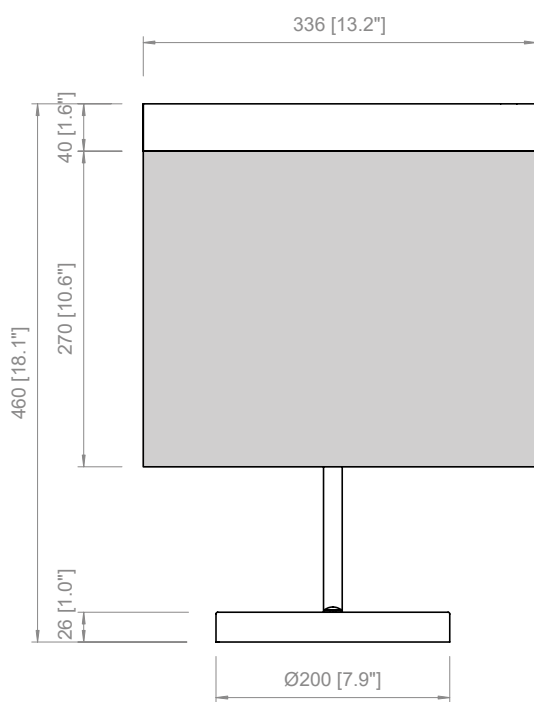

Tessuto nero
Black fabric

TA

Pulsante a tre intensità sulla base (100 - 70 - 30%)
Three step push switch on the base (100 - 70 - 30%)

H: 2000 mm
H: 78.7"

SO

L: 2000 mm
L: 78.7"

FONTE LUMINOSA / LIGHT SOURCE**220-240V**

○ Custom LED

1 x 12W
Custom LED
Emissione / Light emission: 1.800 Lm
3.000 K; CRI: >90
IP20

□ Arcipelago TA

110V

○ Custom LED

1 x 12W
Custom LED
Light emission: 1.800 Lm
3.000 K; CRI: >90
IP20

PRODOTTO / PRODUCT IMBALLI / PACKAGING

<p>Peso-Weight 7 kg / 15.4 lbs</p>	<p>Box 1 L: 380 mm / 14.9" P-W: 420 mm / 16.5" H: 480 mm / 18.9" Peso-Weight: 6 kg / 13.2 lbs</p>
---	--

PRODOTTO / PRODUCT **IMBALLI / PACKAGING**

<p>Peso-Weight 5 kg / 11 lbs</p>	<p>Box 1 L: 410 mm / 16.1" P-W: 410 mm / 16.1" H: 610 mm / 24" Peso-Weight: 8 kg / 17.6 lbs</p>
---	--