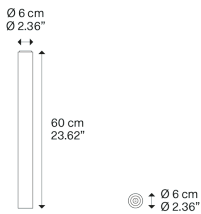

A-Tube medium

Light source

GU10 Par 16
1 x max 40 W eco

or

GU10 Par 16 LED
1 x 10 W

W / L max 9 cm
W / L max 3.54"

Bulb not included

Structure: Metal

Matte White – 9010

Matte Black – 9005

Coppery Bronze

Code

09633 1000

09633 2000

09633 3500

Net weight: 0.90 kg

Parcels: 1

IP20

Energy Saving

Dim