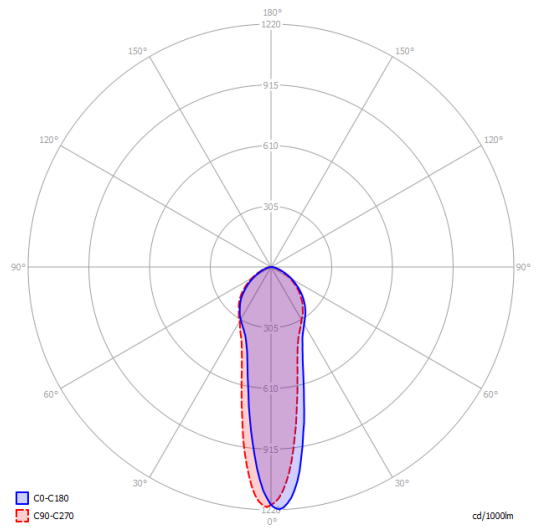

Net weight: 0.20 kg

Parcels: 1

IP20

Energy Saving

Dim

A-Tube mini

Photometric data

GU10 Par 16
1 x max 40 W eco

GU10 Par 16 LED
1 x 10 W

W / L max 9 cm
W / L max 3.54"

Options of A-Tube

A-Tube small

A-Tube medium

A-Tube large

A-Tube,
Design by Studio Italia Design

Model A-Tube small