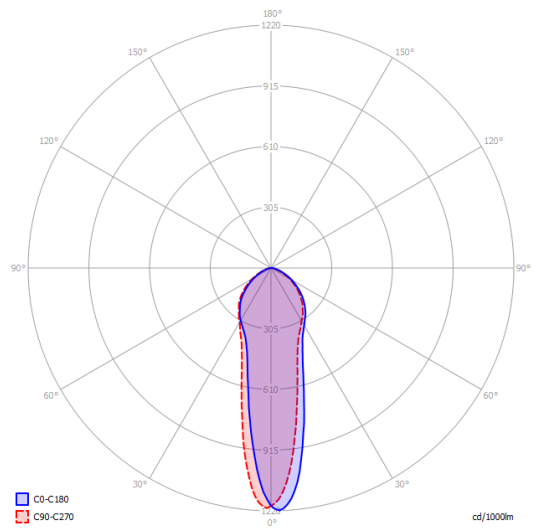

Net weight: 0.20 kg

Parcels: 1

IP20

Energy Saving

Dim

A-Tube mini

Photometric data

GU10 Par 16
1 x max 40 W eco

GU10 Par 16 LED
1 x 10 W

W / L max 9 cm
W / L max 3.54"

Options of A-Tube

A-Tube small

A-Tube medium

A-Tube large

A-Tube,
Design by Studio Italia Design

Model A-Tube small