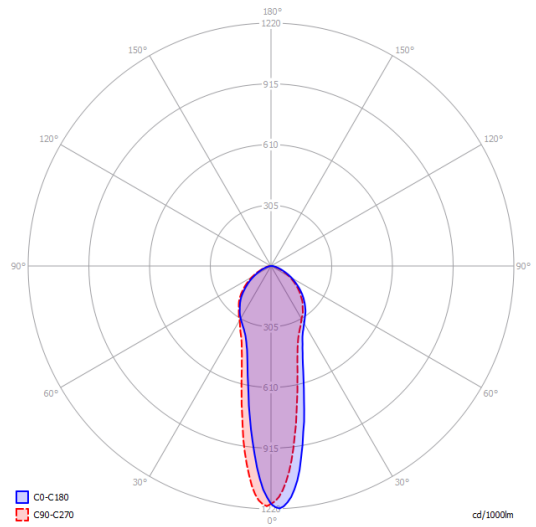

GU10 Par 16 LED
1 x 10 W

W / L max 9 cm
W / L max 3.54"