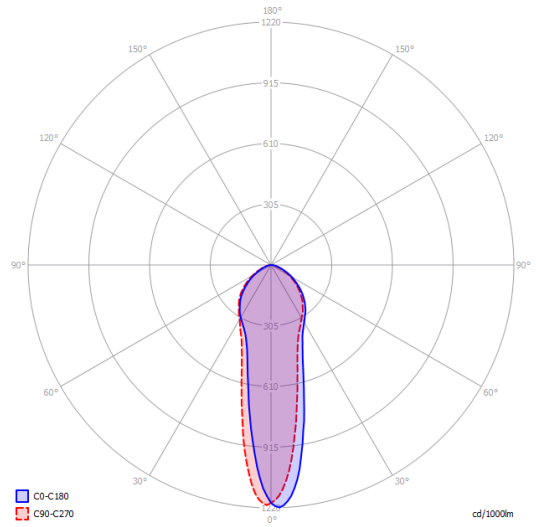

Parcels: 1

IP20

Energy Saving

Dim

A-Tube medium

Photometric data

GU10 Par 16
1 x max 40 W eco

GU10 Par 16 LED
1 x 10 W