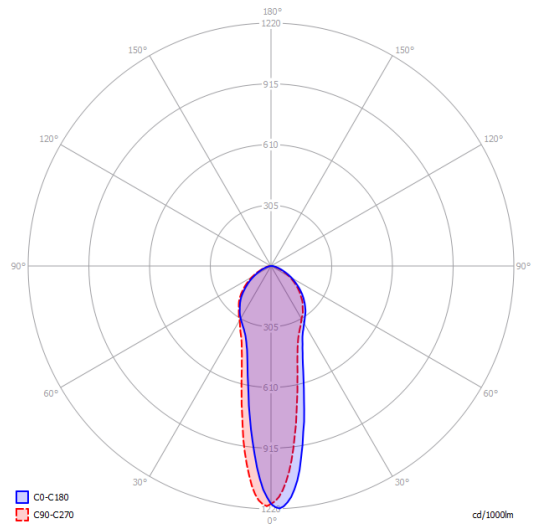

GU10 Par 16 LED
1 x 10 W

W / L max 9 cm
W / L max 3.54"