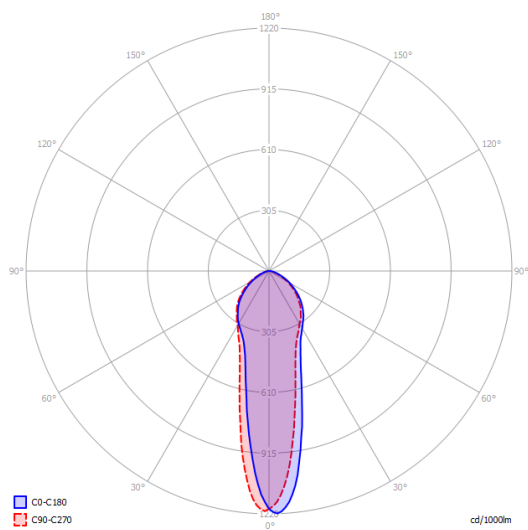

Parcels: 1

IP20

Energy Saving

Dim

A-Tube large

GU10 Par 16
1 x max 40 W eco

Photometric data

GU10 Par 16 LED
1 x 10 W

W / L max 9 cm
W / L max 3.54"

Options of A-Tube

A-Tube mini

A-Tube small

A-Tube medium