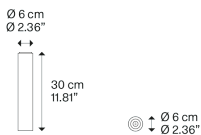

A-Tube small

Light source

GU10 Par 16
1 x max 40 W eco

or

GU10 Par 16 LED
1 x 10 W

W / L max 9 cm
W / L max 3.54"

Bulb not included

Structure: Metal

Matte White – 9010

Matte Black – 9005

Coppery Bronze

Code

09632 1000

09632 2000

09632 3500

Net weight: 0.80 kg

Parcels: 1

IP20

Energy Saving

Dim