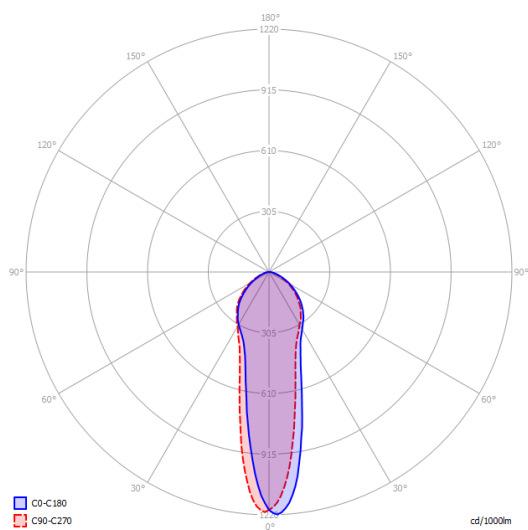

Parcels: 1

IP20

Energy Saving

Dim

A-Tube large

GU10 Par 16
1 x max 40 W eco

Photometric data

GU10 Par 16 LED
1 x 10 W

W / L max 9 cm
W / L max 3.54"

Options of A-Tube

A-Tube mini

A-Tube small

A-Tube medium