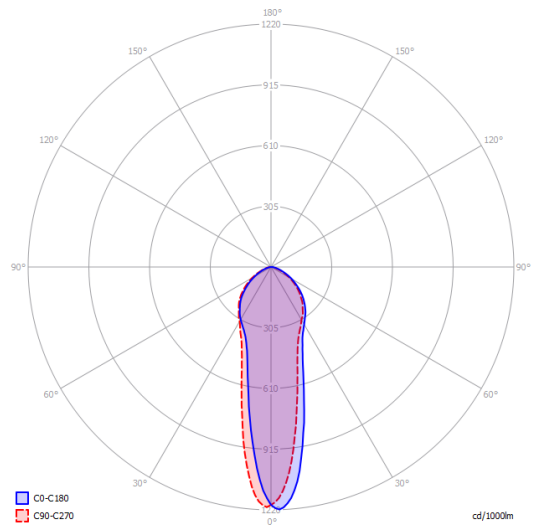

Parcels: 1

IP20

Energy Saving

Dim

A-Tube small

Photometric data

GU10 Par 16
1 x max 40 W eco

GU10 Par 16 LED
1 x 10 W