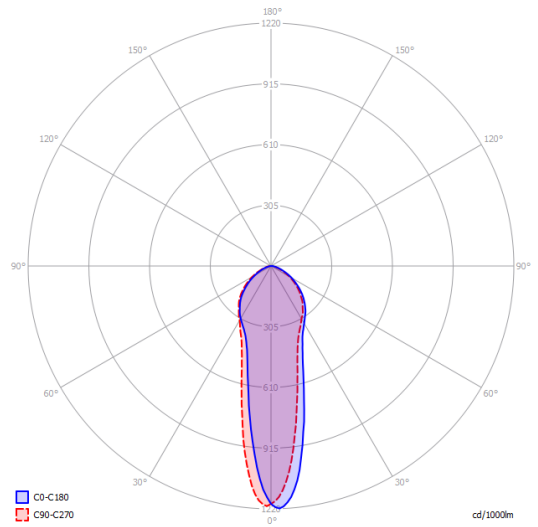

GU10 Par 16 LED
1 x 10 W

W / L max 8.5 cm
W / L max 3.34"