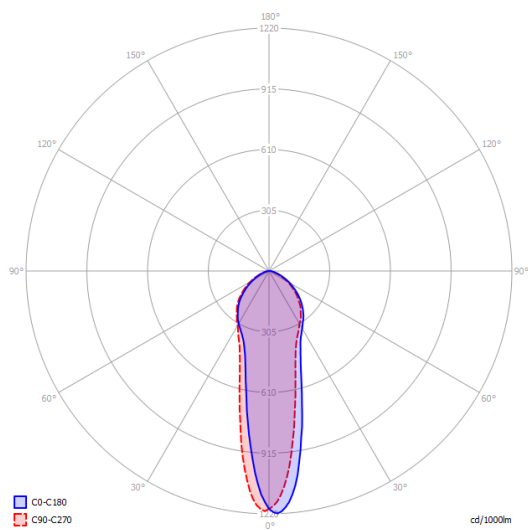

GU10 Par 16 LED
1 x 10 W

W / L max 8.5 cm
W / L max 3.34"