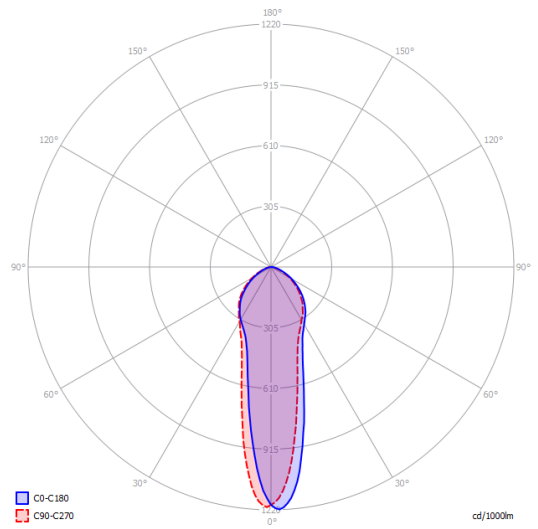

A-Tube small

GU10 Par 16
1 x max 40 W eco

Photometric data