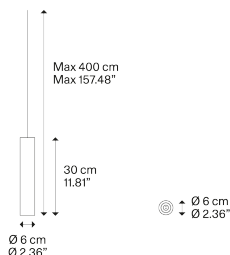

A-Tube small

Light source

GU10 Par 16
1 x max 40 W eco

or

GU10 Par 16 LED
1 x 10 W

W / L max 8.5 cm
W / L max 3.34"

Bulb not included

Structure: Metal

Code

Matte White – 9010

09622 1000

Matte Black – 9005

09622 2000

Coppery Bronze

09622 3500

Net weight: 1.12 kg

A-Tube medium

Light source

GU10 Par 16
1 x max 40 W eco

or

GU10 Par 16 LED
1 x 10 W

W / L max 8.5 cm
W / L max 3.34"

Bulb not included

Structure: Metal

GU10 Par 16 LED
1 x 10 W

W / L max 8.5 cm
W / L max 3.34"

Options of A-Tube

A-Tube small

A-Tube medium