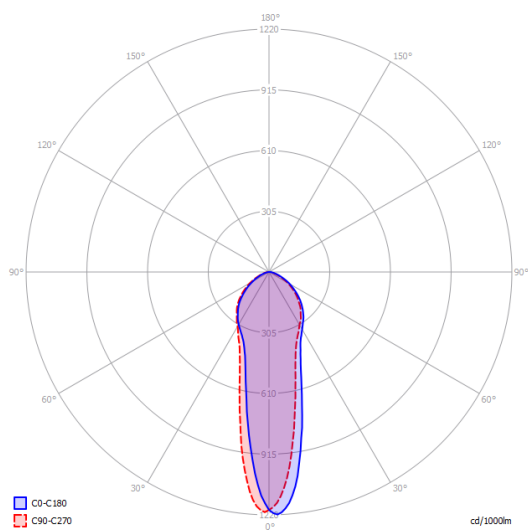

A-Tube medium

GU10 Par 16
1 x max 40 W eco

Photometric data