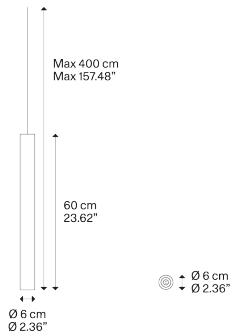

A-Tube small

Light source

GU10 Par 16
1 x max 40 W eco

or

GU10 Par 16 LED
1 x 10 W

W / L max 8.5 cm
W / L max 3.34"

Bulb not included

Structure: Metal

A-Tube medium

Light source

GU10 Par 16
1 x max 40 W eco

or

GU10 Par 16 LED
1 x 10 W

W / L max 8.5 cm
W / L max 3.34"

Bulb not included

Structure: Metal

A-Tube large

Light source

GU10 Par 16
1 x max 40 W eco

or

GU10 Par 16 LED
1 x 10 W

W / L max 8.5 cm
W / L max 3.34"

Bulb not included

Structure: Metal

GU10 Par 16 LED
1 x 10 W

W / L max 8.5 cm
W / L max 3.34"

Options of A-Tube

A-Tube small

A-Tube medium