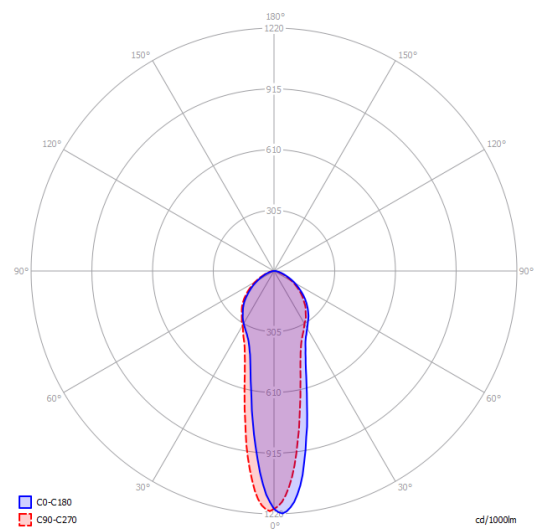

GU10 Par 16 LED
1 x 10 W

W / L max 8.5 cm
W / L max 3.34"

Options of A-Tube

A-Tube small

A-Tube medium