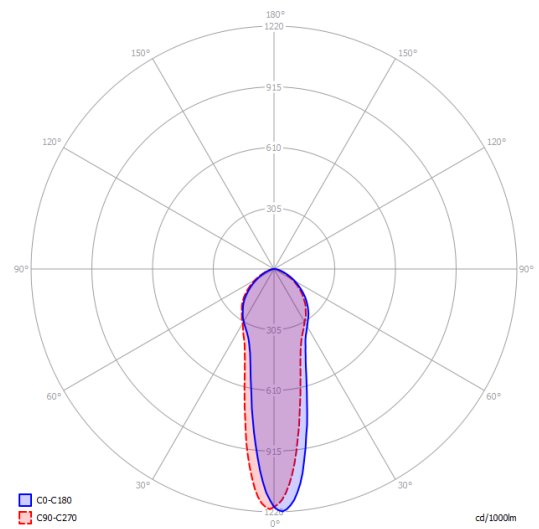

GU10 Par 16 LED
1 x 10 W

W / L max 8.5 cm
W / L max 3.34"

Options of A-Tube

A-Tube small

A-Tube medium