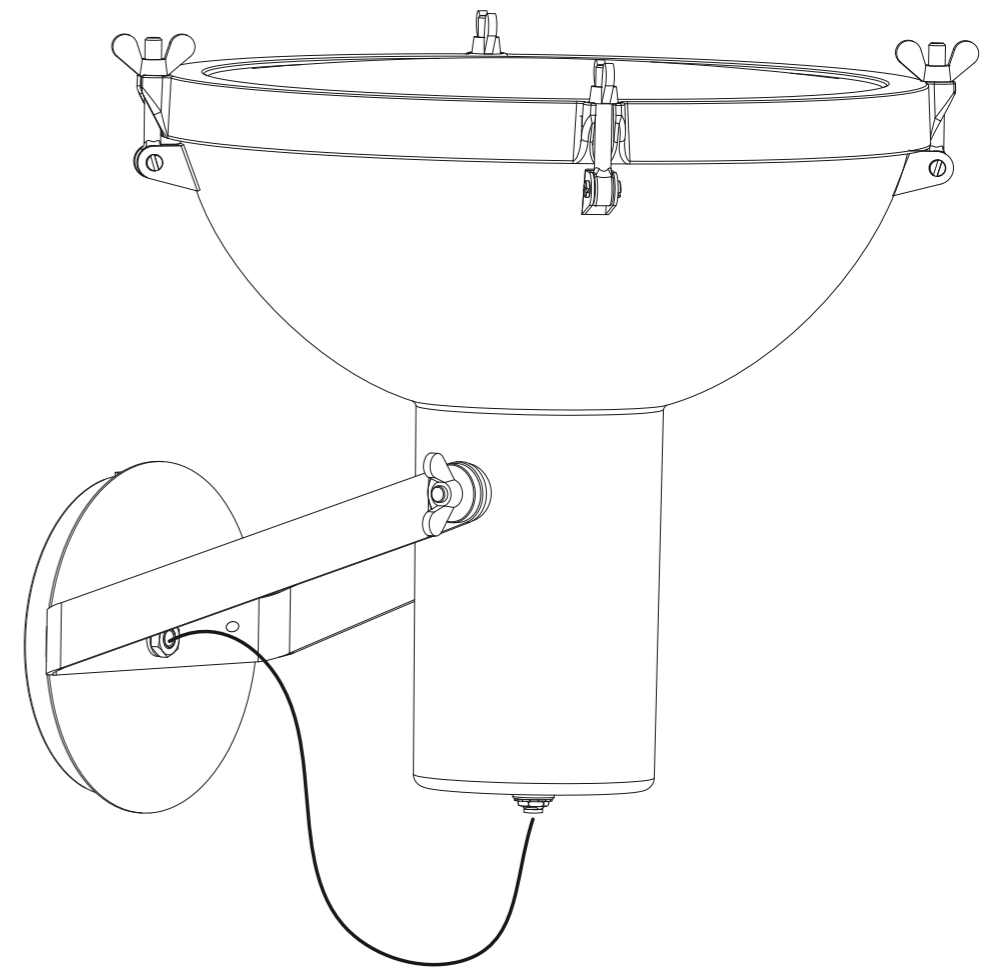

Istruzioni per il montaggio
Assembly instructions
Instructions pour le montage
Montageanleitung
Instrucciones para el montaje

Design: Le Corbusier

PROJECTEUR 365 IP54

Wall/Ceiling

cod. 072PRJ001100

11/06/2018

NEMO

Nemo S.r.L. Viale Brianza, 30 | 20823 Lentate sul Seveso (MB), Italy | Tel. +39 0362 166 05 00
Fax +39 0362 372 996 | info@nemolighting.com | nemolighting.com

Copyright © 2018 NEMO srl
Milano, Italia.
The text and images are protected
by copyright.
Unauthorized reproduction.

NEMO