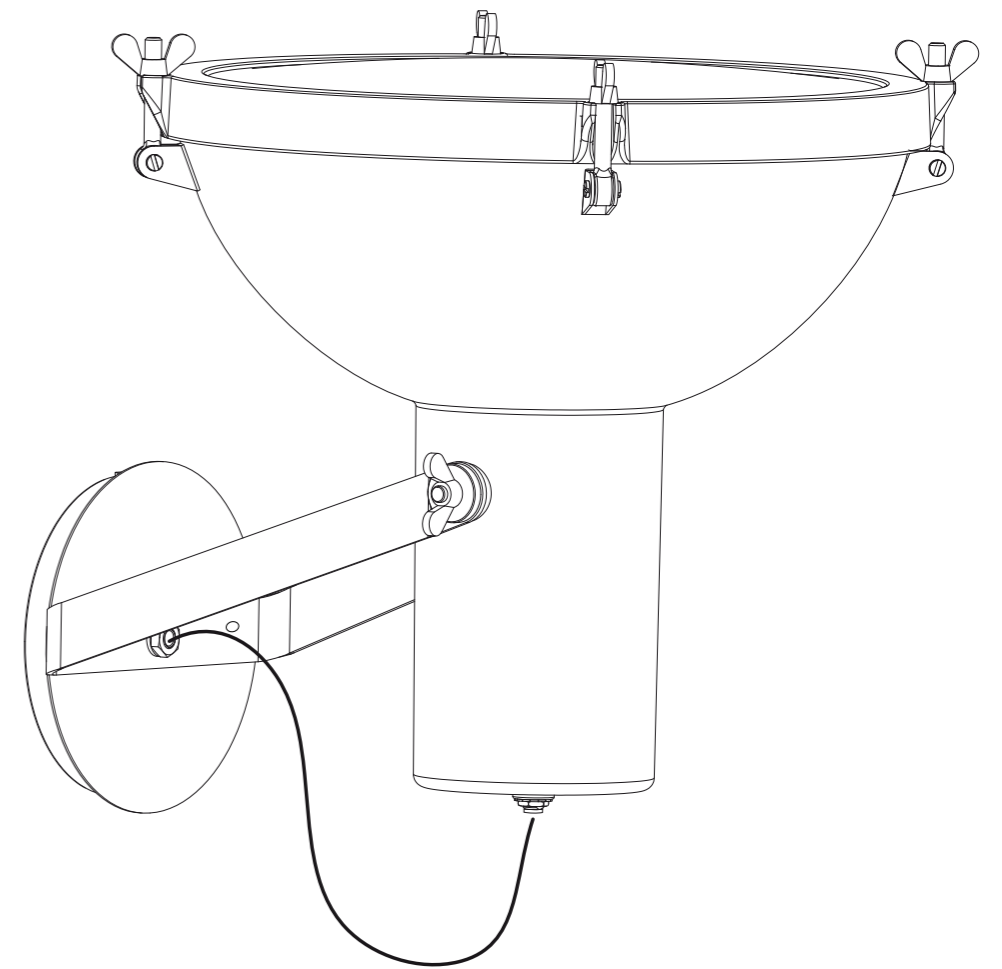

Istruzioni per il montaggio
Assembly instructions
Instructions pour le montage
Montageanleitung
Instrucciones para el montaje

Design: Le Corbusier

PROJECTEUR 365

Wall/Ceiling

cod. 072PRJ000310

22/12/2015

NEMO